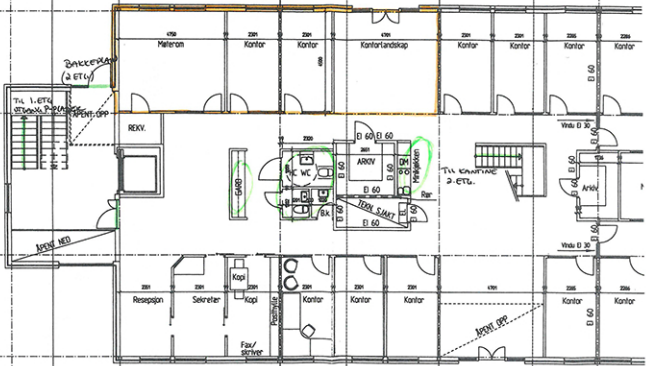

TV 87 - 2. etg.

STAJKT KOTTONET

BAKKEKVA  
(2 ETG)

TIL 1. ETG.  
STOKK P. RANGS.  
APENT OPP

REXY.

GAARD

WC  
AROV  
Meninggion  
Raj  
TIL SJAKT  
D 60

TIL KANTING  
2. ETG.